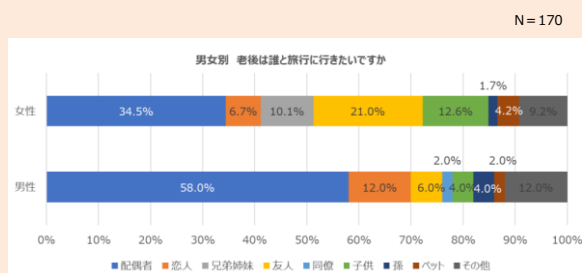

★詳しいアンケートの結果記事はこちら

<https://www.mystery.co.jp/column/ltp8wxgfev8wig.html>

プレゼントキャンペーン実施中

7月の特集「ニュージーランドとオーストラリアのミステリー、はじめます」にちなみ、ニュージーランド生まれの炭酸飲料「カーマドリンクス」と、オーストラリアのオーガニックコーヒー「BYRON BAY COFFEE COMPANY」のコーヒーを、それぞれ3名様にプレゼント！どうぞ奮ってご応募ください！

応募〆切：2023年7月31日

キャンペーンページ：

<https://www.mystery.co.jp/pickup/hx5k9rpqm06t04o.html>

《特集》 Mystery
「ニュージーランドとオーストラリアのミステリー、はじめます」
放送記念プレゼントキャンペーン

BYRON BAY COFFEE COMPANY
クラシック・フランシス・コーヒー・ハーモニー・ブランシェー・コーヒー3種セット

Karma Drinks
カーマドリンクス
5本セット

各3名様にプレゼント！
応募締切：7月31日（月）

<AXNミステリーについて> <https://mystery.co.jp/>

世界各国の上質なドラマをお届けする日本唯一のミステリー専門チャンネル。「名探偵ポワロ」「ミス・マープル」「シャーロック・ホームズの冒険」「ヴェラ～信念の女警部～」SHERLOCK シャーロックなど英国の本格ミステリーをはじめ、「アストリッドとラファエル 文書係の事件録」などのヨーロッパの話題作や「刑事コロンボ」といった名作、人気小説が原作の日本のミステリーまで、選りすぐりのドラマが集結！ここでしか見られない独占放送の最新作も続々オンエア！

<AXNミステリーご視聴方法> <https://www.mystery.co.jp/howtowatch/>

AXNミステリーは、スカパー！、J:COM、ひかりTV、auひかり、全国のケーブルテレビでご視聴頂けます。

スカパー！でのご視聴を希望の場合、ご自宅のテレビでCS161/QVCを選局してスカパー！が映ることをご確認ください。映ることが確認できましたら、B-CASカードをご準備頂き、WEB (<https://www.mystery.co.jp/join/>) で簡単に加入お申し込みができます。お申し込み後は約30分でご視聴可能になります。

<ご視聴に関するお問い合わせはこちら>

AXNミステリーカスタマーセンター 0570-002-316（一部IP電話等 03-4334-7627） 受付時間 10:00 - 20:00（年中無休）

【放送問い合わせ・番組素材等をご希望の方はこちらまで】

AXNミステリー 広報 山川 TEL:080-6855-4230 naoko.yamakawa@axn-corp.co.jp