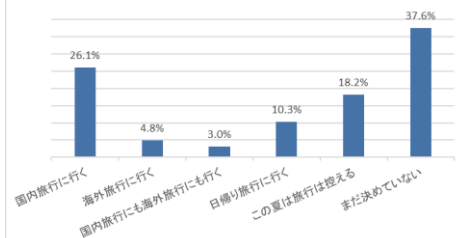

●『コロナ第5類移行後の、今年の夏の旅行計画』調査結果

コロナ禍中（2020年以降）は68.5%が国内・海外ともに旅行を控え、またコロナ5類移行をきっかけに72.5%の人が旅行を再開したいとしながらも、実際に旅行を計画している人は33.9%（日帰り旅行を除く）に留まる結果となりました。まだまだ旅行を控えている人が多い傾向です。（*表1・2・3参照）

また、旅行でしたいことについて聞いてみると、全年代共通で高かったのは、“旅行先のおいしい料理を堪能する”が約半数以上、次いで“世界遺産や歴史的建造物などの観光地や景勝地を巡る”が40%で、歴史を感じる旅も人気という結果が出ました。（表4参照）

表1 コロナ禍（2020年以降）での旅行状況

表2 コロナ5類移行をきっかけに、旅行を再開したいですか？

表3 今年の夏は旅行を計画していますか？

表4 旅でしたいことは何ですか？

【調査概要】

調査対象：AXNミステリーメールマガジン会員
調査期間：2023年7月1日～7月9日
調査機関：AXNミステリー
調査方法：インターネット 有効回答数：165件

詳しいアンケート結果はこちら：

<https://www.mystery.co.jp/column/wdwwg5xrx12kzbie0.html>