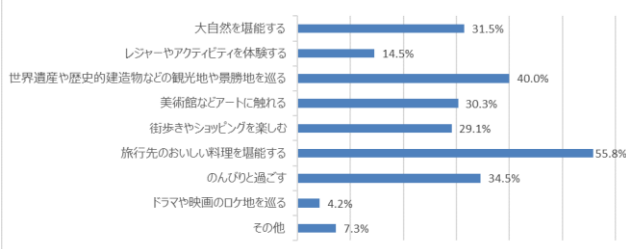

表1 コロナ禍（2020年以降）での旅行状況

表2 コロナ5類移行をきっかけに、旅行を再開したいですか？

表3 今年の夏は旅行を計画していますか？

表4 旅でしたいことは何ですか？

【調査概要】

調査対象：AXNミステリーメールマガジン会員
調査期間：2023年7月1日～7月9日
調査機関：AXNミステリー
調査方法：インターネット 有効回答数：165件

詳しいアンケート結果はこちら：

<https://www.mystery.co.jp/column/wdwwg5xrx12kzbie0.html>