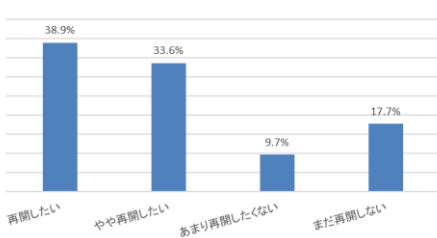

●『コロナ第5類移行後の、今年の夏の旅行計画』調査結果

コロナ禍中（2020年以降）は68.5%が国内・海外ともに旅行を控え、またコロナ5類移行をきっかけに72.5%の人が旅行を再開したいとしながらも、実際に旅行を計画している人は33.9%（日帰り旅行を除く）に留まる結果となりました。まだまだ旅行を控えている人が多い傾向です。（*表1・2・3参照）

また、旅行でしたいことについて聞いてみると、全年代共通で高かったのは、“旅行先のおいしい料理を堪能する”が約半数以上、次いで“世界遺産や歴史的建造物などの観光地や景勝地を巡る”が40%で、歴史を感じる旅も人気という結果が出ました。（表4参照）

表1 コロナ禍（2020年以降）での旅行状況

表2 コロナ5類移行をきっかけに、旅行を再開したいですか？

表3 今年の夏は旅行を計画していますか？

表4 旅でしたいことは何ですか？

【調査概要】

調査対象：AXNミステリーメールマガジン会員
調査期間：2023年7月1日～7月9日
調査機関：AXNミステリー
調査方法：インターネット 有効回答数：165件

詳しいアンケート結果はこちら：

<https://www.mystery.co.jp/column/wdwwg5xrx12kzbie0.html>