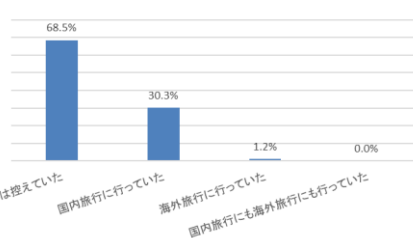

●『コロナ第5類移行後の、今年の夏の旅行計画』調査結果

コロナ禍中（2020年以降）は68.5%が国内・海外ともに旅行を控え、またコロナ5類移行をきっかけに72.5%の人が旅行を再開したいとしながらも、実際に旅行を計画している人は33.9%（日帰り旅行を除く）に留まる結果となりました。まだまだ旅行を控えている人が多い傾向です。（*表1・2・3参照）

また、旅行でしたいことについて聞いてみると、全年代共通で高かったのは、“旅行先のおいしい料理を堪能する”が約半数以上、次いで“世界遺産や歴史的建造物などの観光地や景勝地を巡る”が40%で、歴史を感じる旅も人気という結果が出ました。（表4参照）

表1 コロナ禍（2020年以降）での旅行状況

表2 コロナ5類移行をきっかけに、旅行を再開したいですか？

表3 今年の夏は旅行を計画していますか？

表4 旅でしたいことは何ですか？

【調査概要】

調査対象：AXNミステリーメールマガジン会員
調査期間：2023年7月1日～7月9日
調査機関：AXNミステリー
調査方法：インターネット 有効回答数：165件

詳しいアンケート結果はこちら：

<https://www.mystery.co.jp/column/wdwwg5xrx12kzbie0.html>